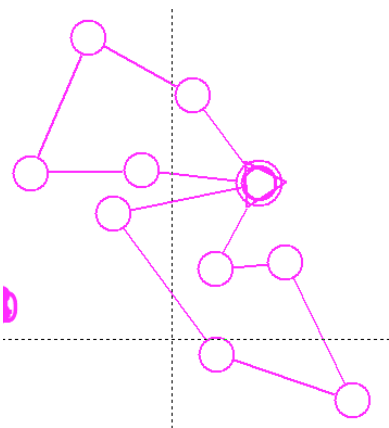

Vintercupen

2:an 4:an 6:an

DELTÄVLING 1

Samling: Granlo centrum, onsdag 13 december

Anmälan: På plats kl 18.00-18.20 eller via Eventor senast 12/12:

<https://eventor.orientering.se/Events/Show/17410>

Start: Gemensam klockan 18.30

Kontroller: Reflexstav med Sportident (hängande, på käpp eller på bock). Medtag egen SI-pinne (lånepinnar finns)

Karta: Sprintkarta i skala 1:5000.

Övrigt: Tävlingen är öppen för alla oavsett klubbtilhörighet
Var försiktig vid passage av vägar, bilarna har företräde!
Medtag pannlampa och broddar.
Inga angivelser, mitt i ringen gäller. Kodsifra finns angiven på kartan.

Banor: **2km.** Två slingor på en karta som får springas i valfri ordning och åt valfritt håll. Kom ihåg att stämpla vid varvningskontrollen. Se banprofil 2km nedan.

4km. Två slingor på två kartor som får springas i valfri ordning och åt valfritt håll. Kom ihåg att stämpla vid varvningskontrollen. Se banprofil 4km nedan. Banorna finns på vardera sidan i plastfickan

6km. Två slingor på två kartor som får springas i valfri ordning och åt valfritt håll. Kom ihåg att stämpla vid varvningskontrollen. Se banprofil 6kmB nedan. Banorna finns på vardera sidan i plastfickan.

Banprofiler:

2km