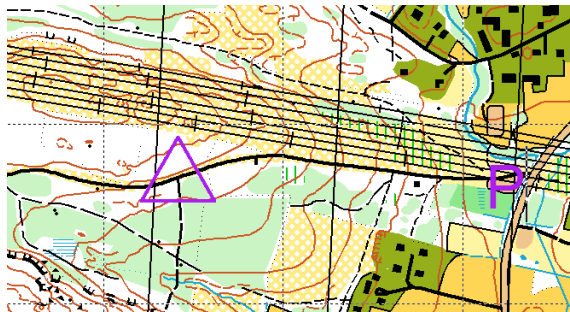

# Orientering Korpen

Tid: Onsdagen 8/6, kl 16:30-18:00

Plats: Parkering kraftledningens  
Medskogsbron, start en bit upp  
längs vägen

Banor: 3 st

Stämpling: Sportident, medtag egen pinne  
(finns att låna)