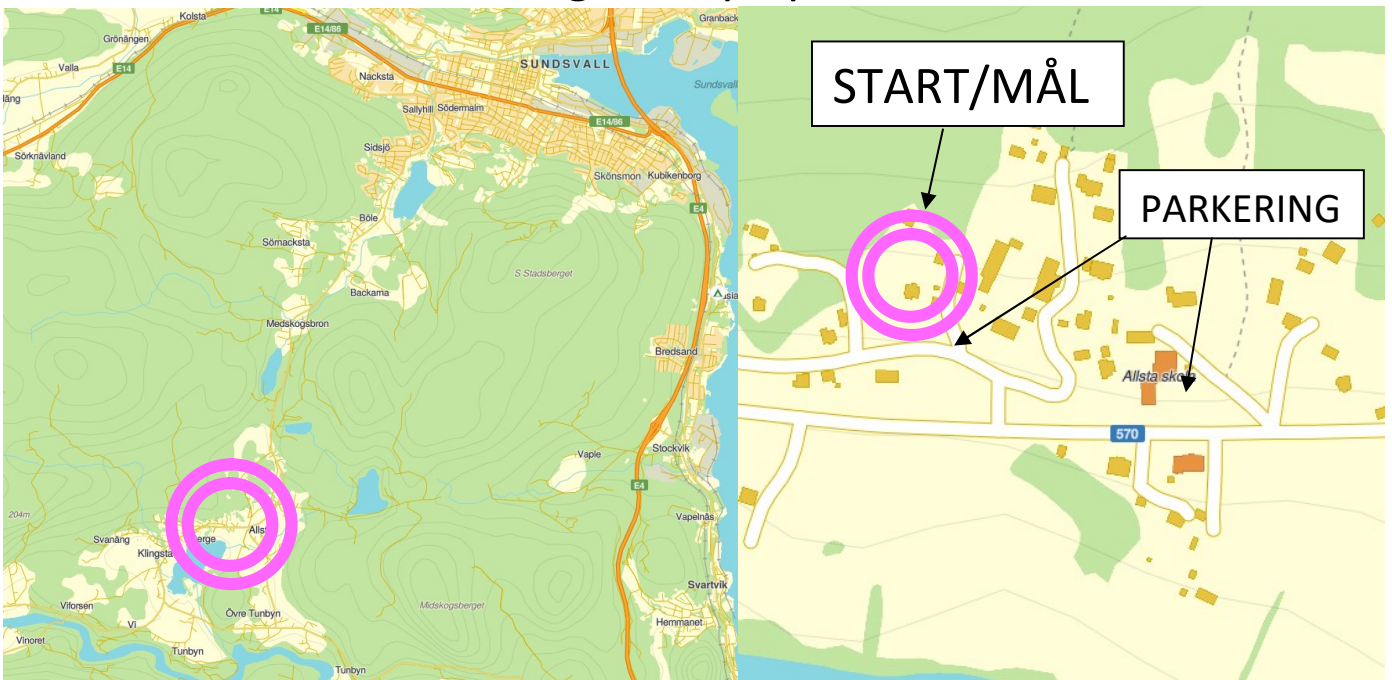

KORPEN -ORIENTERING

Tid: Onsdag den 24 maj kl **16.30-18.00**
Plats: Allsta, Tuna-Berge 102 (hemma hos Peter Loré!)
<https://www.hitta.se/kartan?s=5bab4596>
Parkering vid vägen nedanför Tuna-Berge 102 (20 bilar) och Allsta skola (på grusplanen och personalparkeringen)
Anvisning finns på plats

Banor (3 st): 2,5 km, 3,5 km och 4,5 km
Skala: 1:5 000, 5 meters ekvidistans
Företag: Sweco
Banläggare: Peter Loré 070-619 90 61
Start/Mål: Marco Binfaré 070-518 77 69
Stämpelsystem: Sportident (lånepinnar finns, men ta med pinnar ni som har)
Ingen föransmälan. Ingen avgift. Bara skogsglädje!