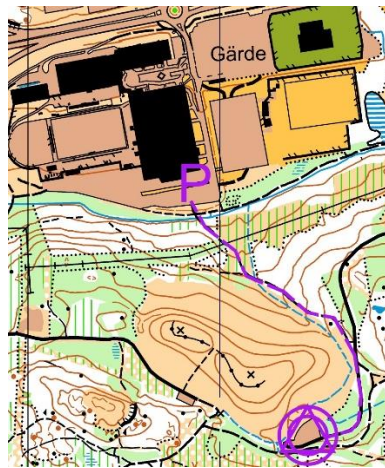

Onsdag 29 augusti 2018 kl 16.30-18.00

Plats: Parkering S delen av Nordichallen i Gärde, därifrån promenad till Skönsbergsspåret, se följande kartutsnitt

Karta: Korsta, skala 1:7500

Stämpling: Stiftklämmor

Banor: Tre banor: 2,0 km, 3,0 km och 4,1 km

Företag: **SAC**

Banläggare: Magnus Engberg, 070-5579693

Ingen avgift, men tag gärna med egen plastficka!

Välkommen!